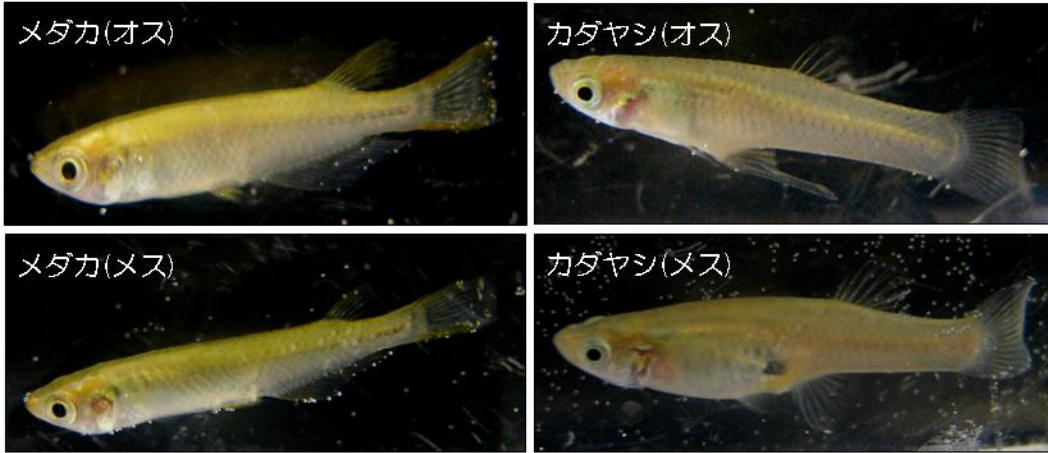

キャンペーン調査会

メダカ vs. カダヤシ

メダカ

現在、メダカは全国的に数が激減しています。富士市でも昔はたくさん生息していましたが、最近では珍しくなっていました。

メダカの見分け方

メダカとそっくりなカダヤシは、日本の生き物ではありません。現在急激に分布を広げており、モンシロチョウ富士市でもたくさん確認されています。

平成19年7月8日(日)実施

日本の

タニシ vs. ジャンボタニシ (スクミンゴガイ)

ジャンボタニシの卵塊

ベニシジミ

シオカラトンボ

アオモンイトトンボ

写真：山田高・加須屋真・富士常葉大学

資料：環境省『特定外来生物同定マニュアル』