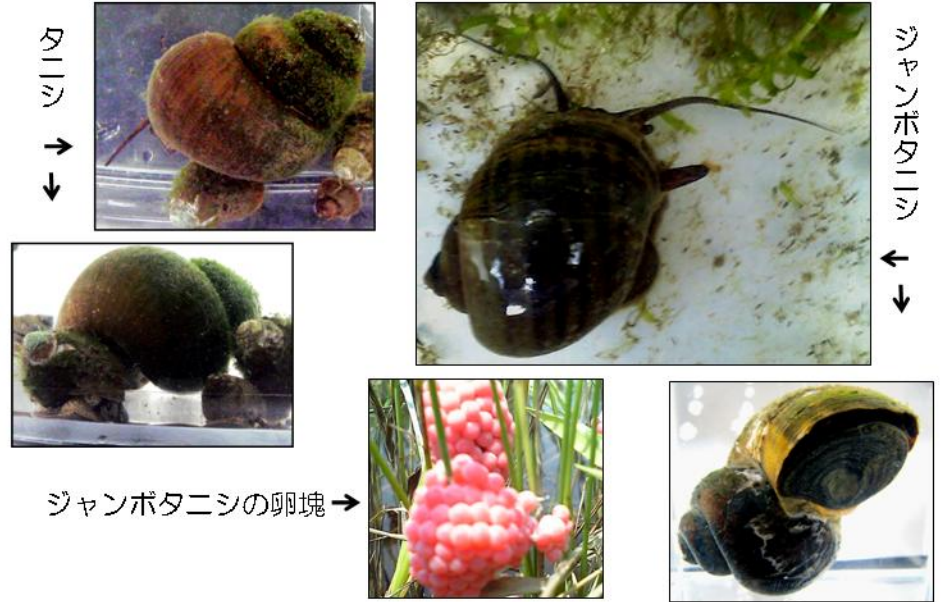

キャンペーン調査会

メダカ vs. カダヤシ

メダカ

現在、メダカは全国的に数が激減しています。富士市でも昔はたくさん生息していましたが、最近では珍しくなっていました。

メダカの見分け方

メダカとそっくりなカダヤシは、日本の生き物ではありません。現在急激に分布を広げており、モンシロチョウ富士市でもたくさん確認されています。

平成19年7月8日(日)実施

日本の

タニシ vs. ジャンボタニシ (スクミンゴガイ)

ジャンボタニシの卵塊

ベニシジミ

シオカラトンボ

アオモンイトトンボ

写真：山田高・加須屋真・富士常葉大学

資料：環境省『特定外来生物同定マニュアル』